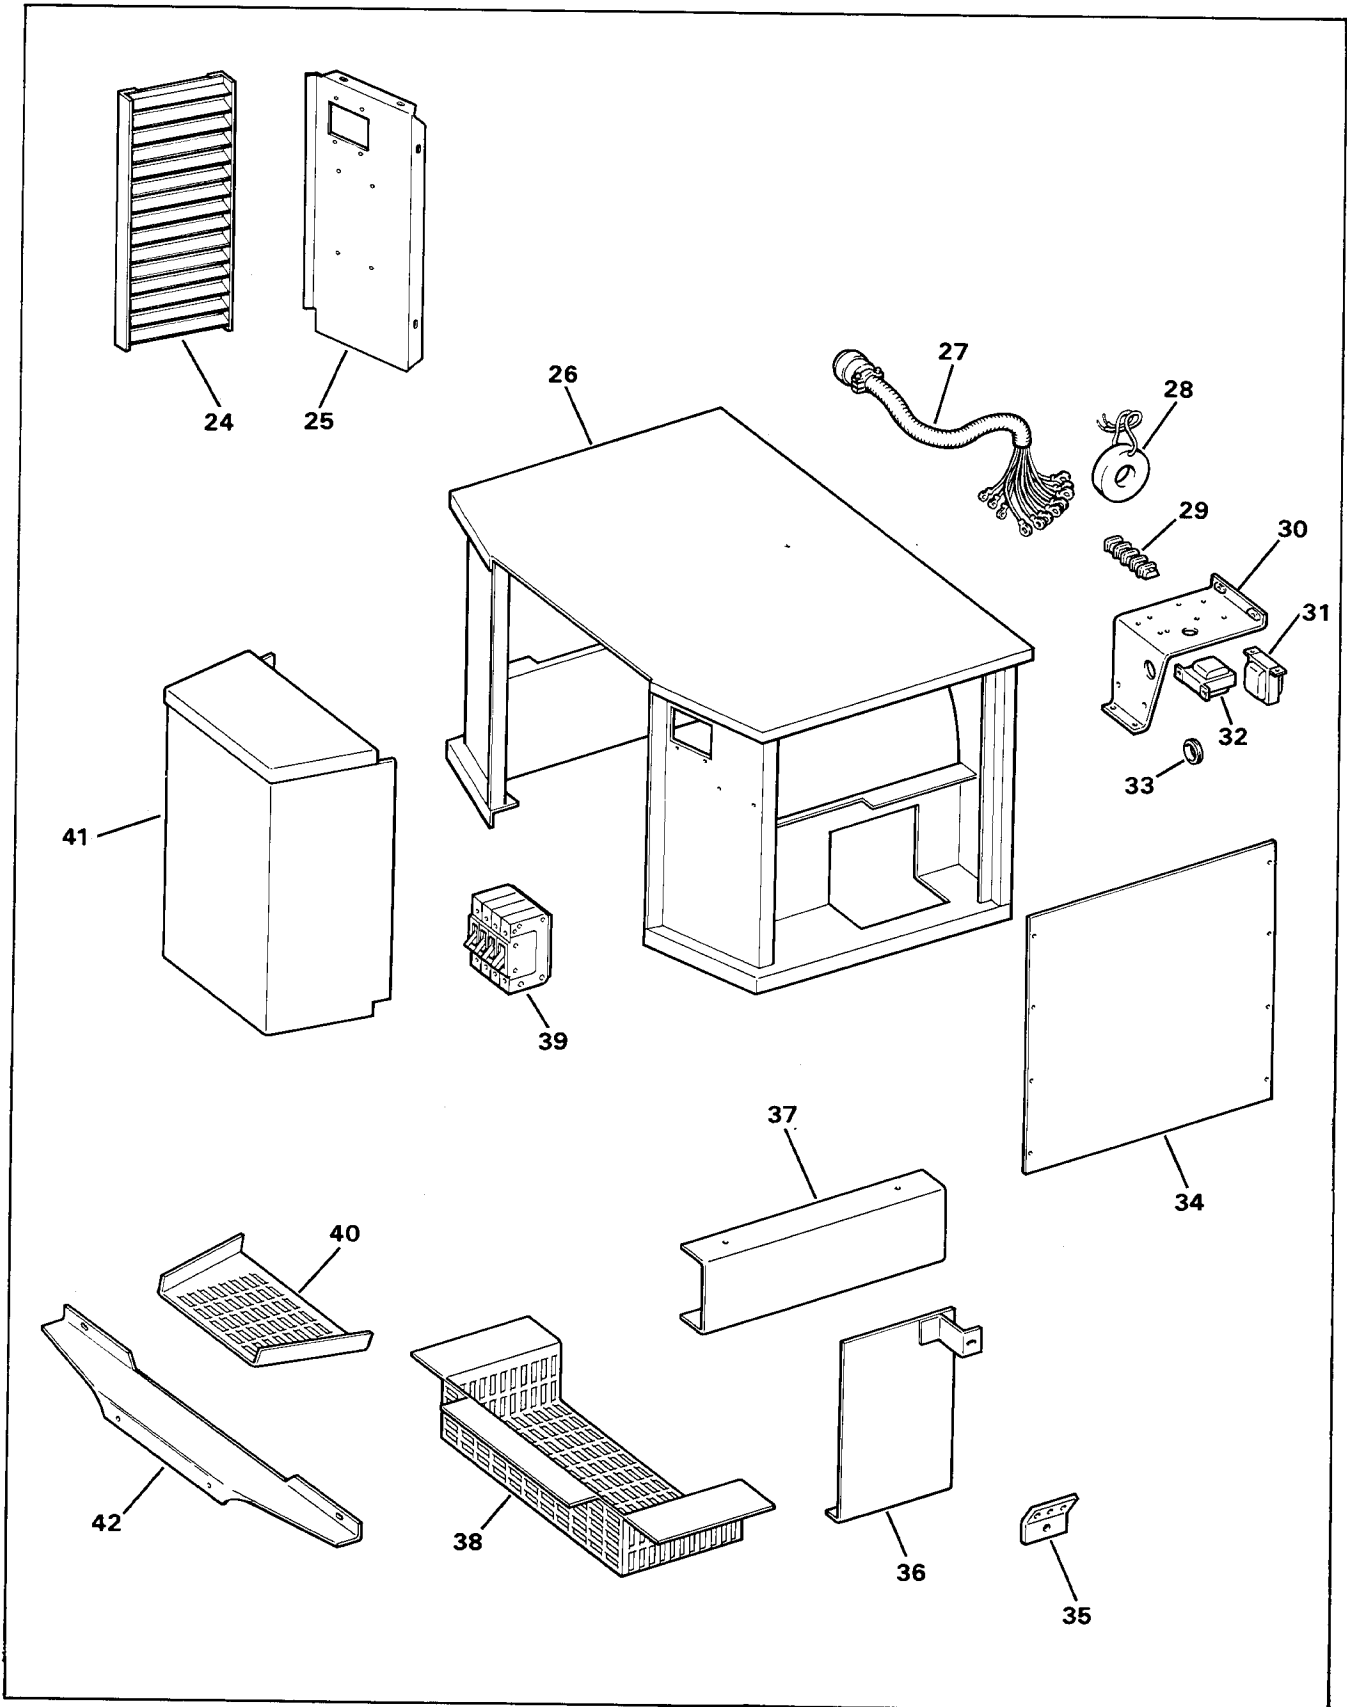

Generator and Mounting 201