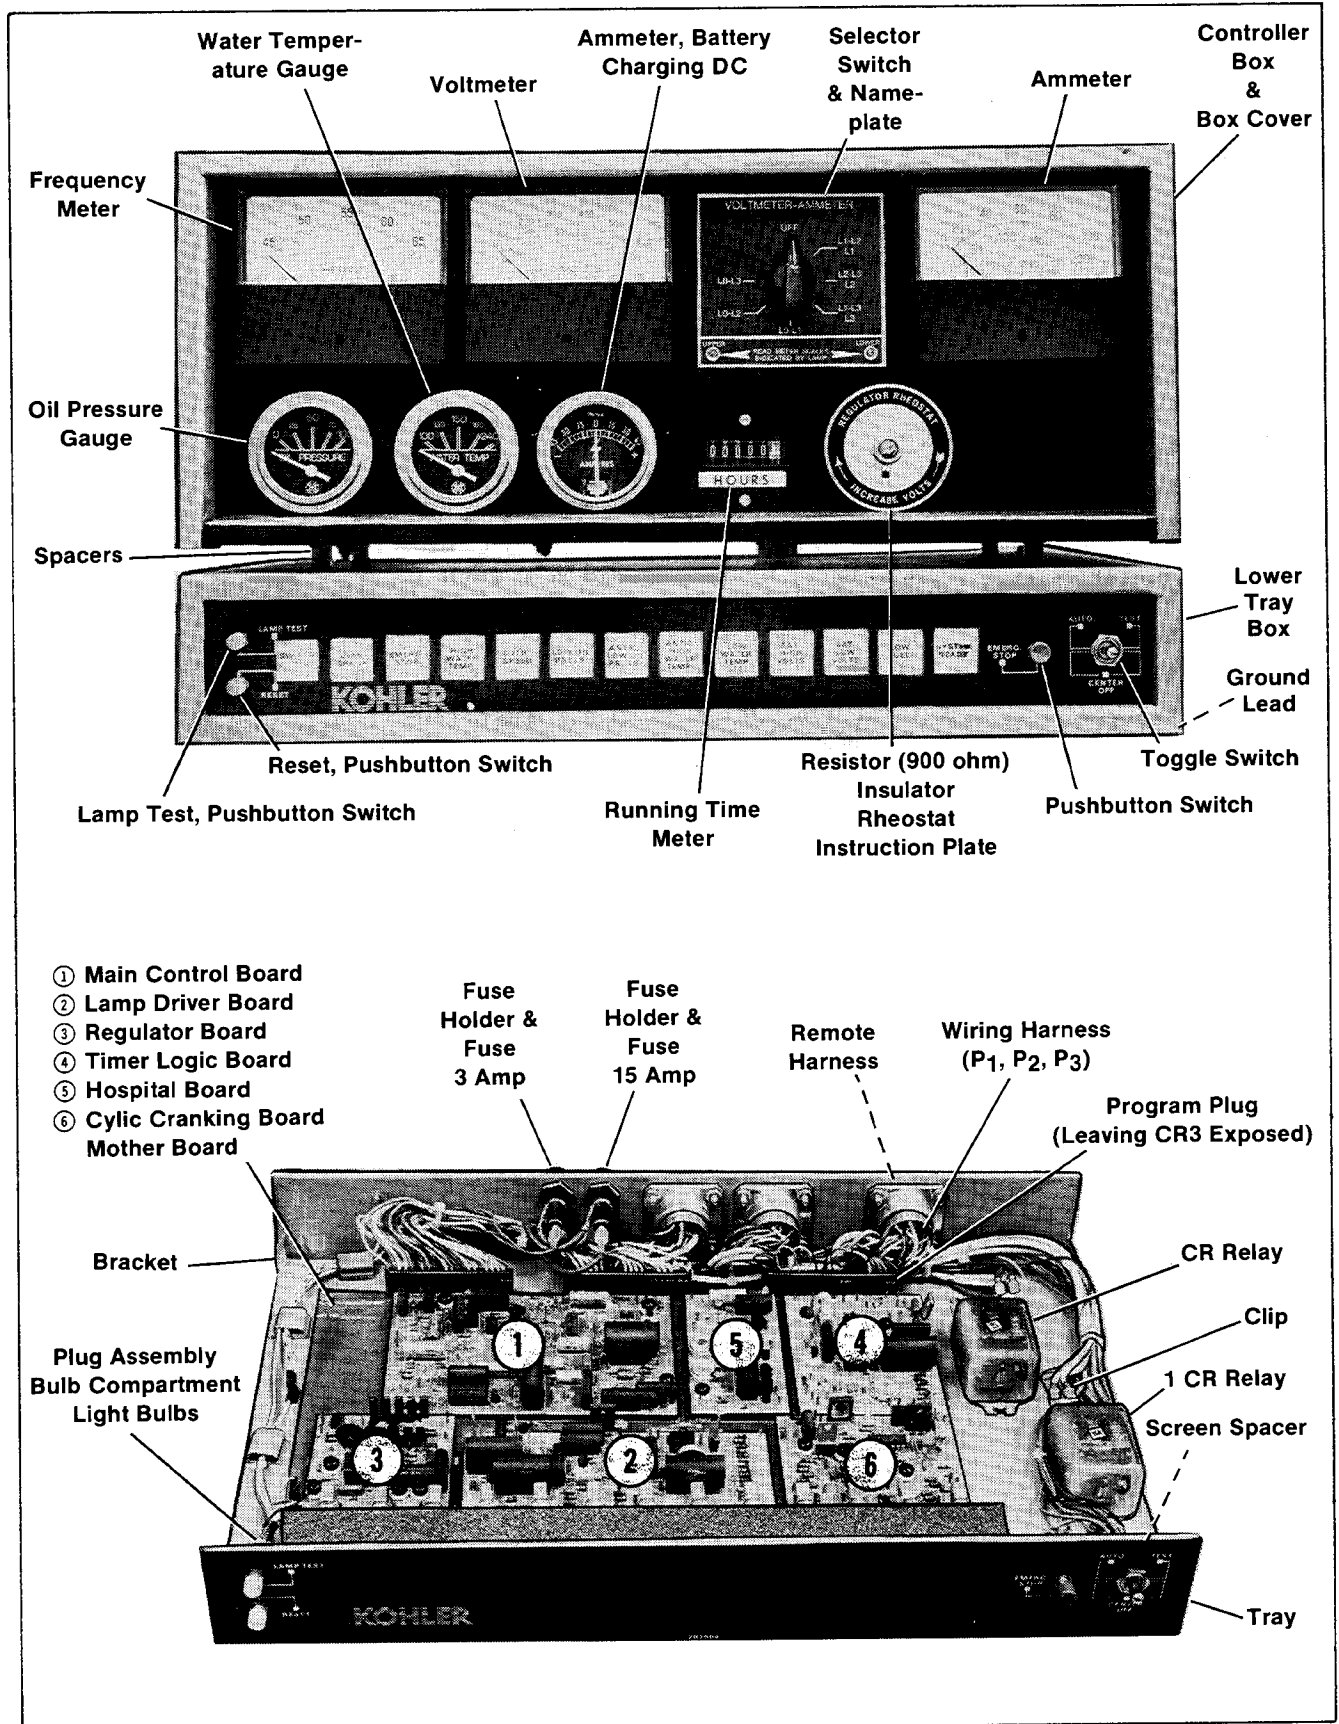

Controller and Mounting

301