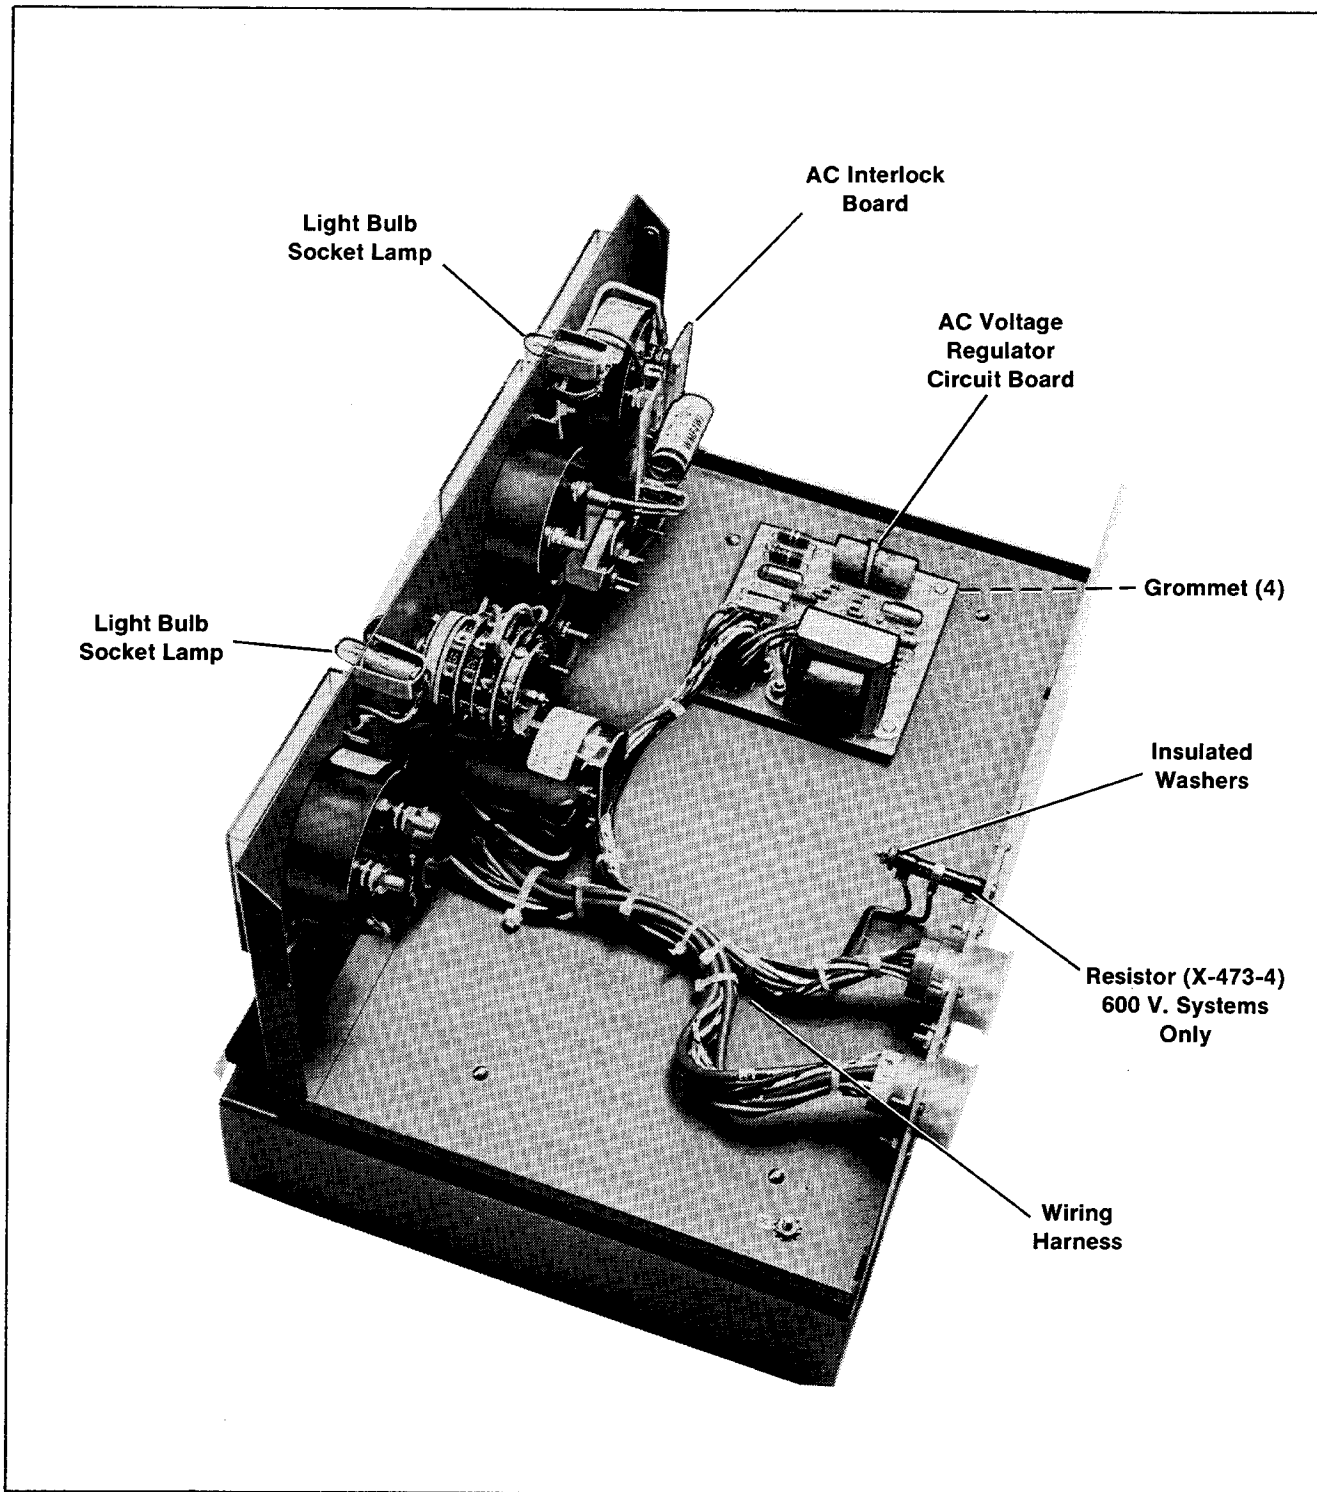

Controller and Mounting 301