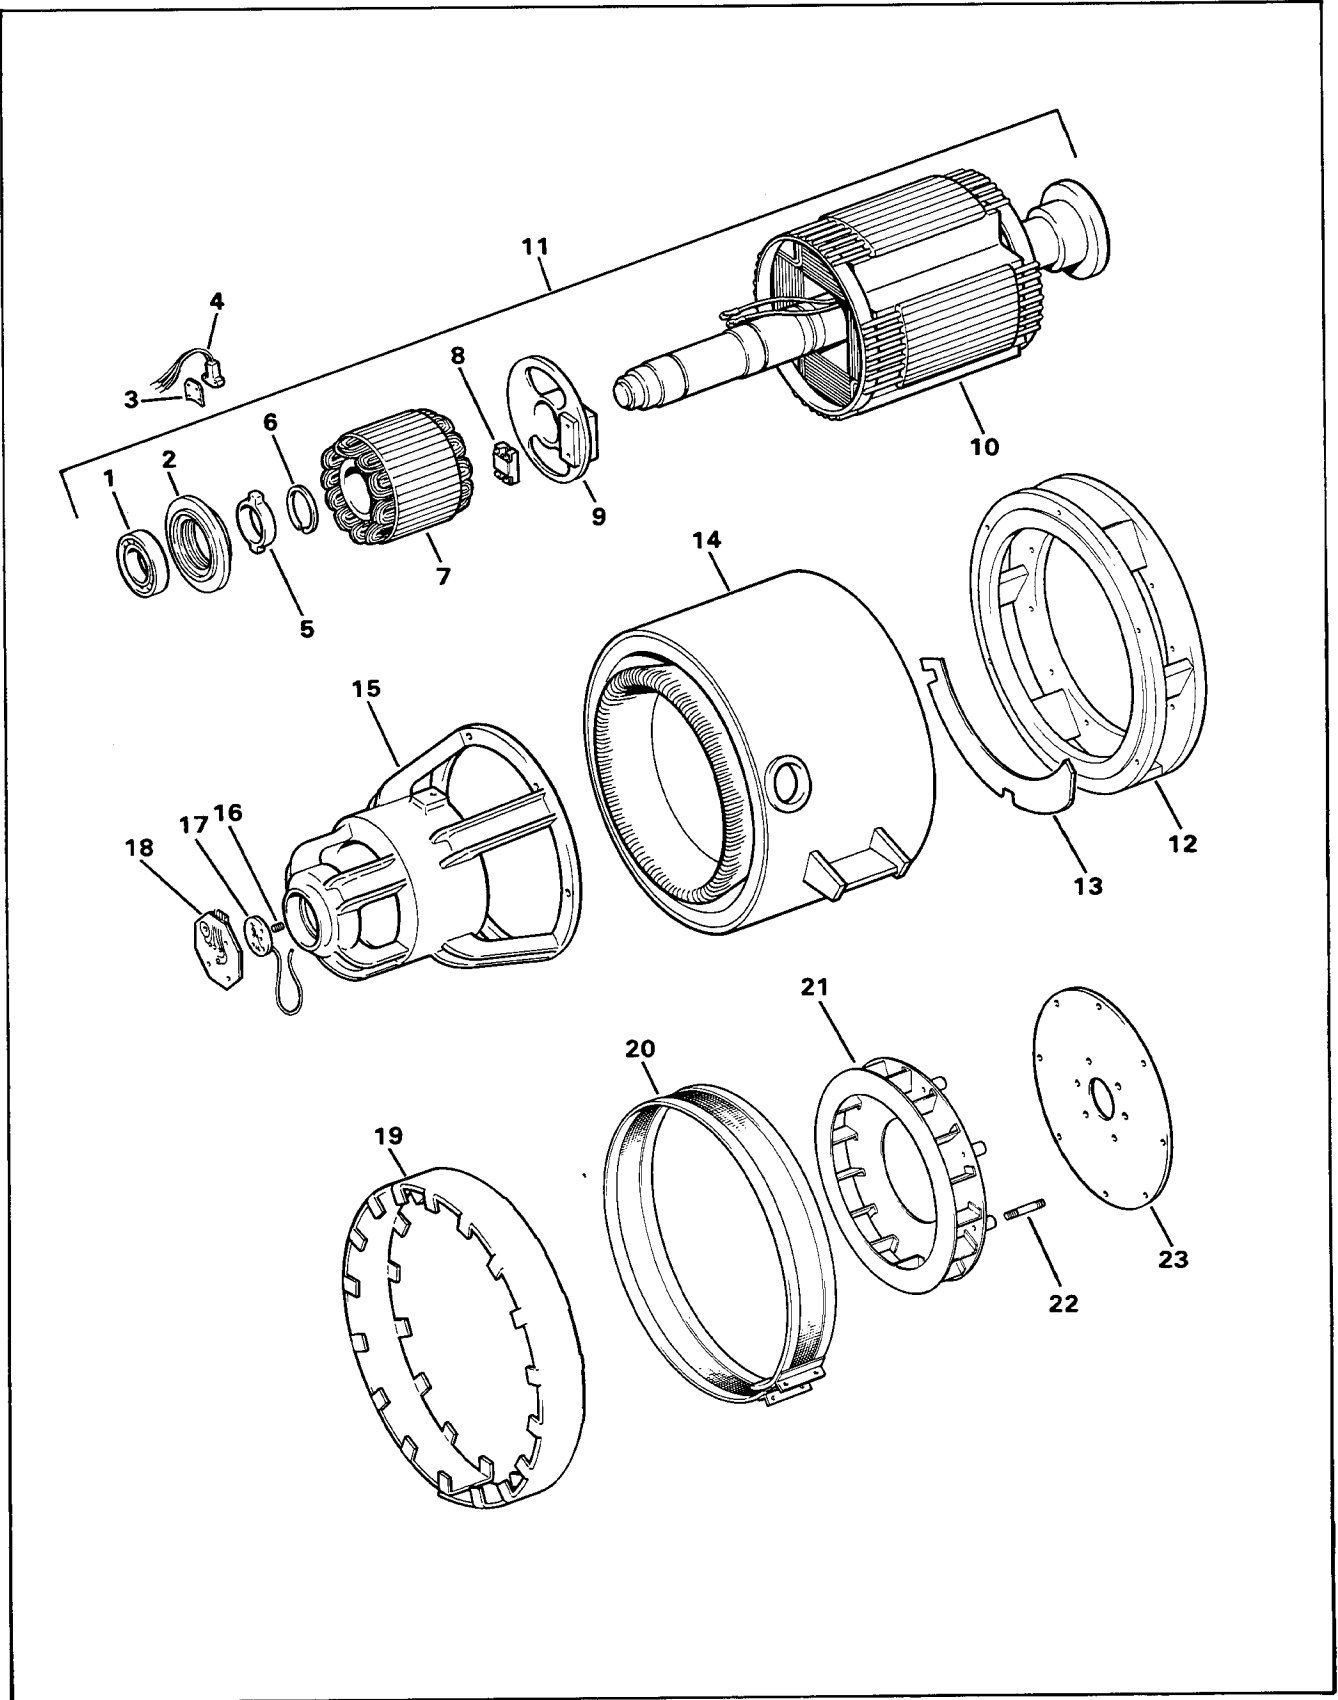

Generator and Mounting 201